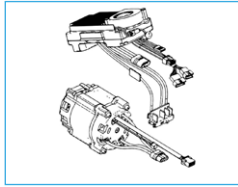

Art. Nr.: D700-218015
**Ersatzmotor
Motor/ESC 18eDrive**
CHF 600.-