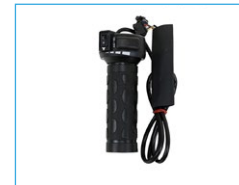

Art. Nr.: D700-420022
Getriebe Upgrade Kit 90Grad
CHF 99.-

Art. Nr.: D700-420004
Ritzel 11T
CHF 20.-

Art. Nr.: D700-420005
Ritzel 12T
CHF 20.-

Art. Nr.: D700-420006
Ritzel 13T
CHF 20.-

Art. Nr.: D700-420007
Ersatz Drosselklappe
CHF 70.-