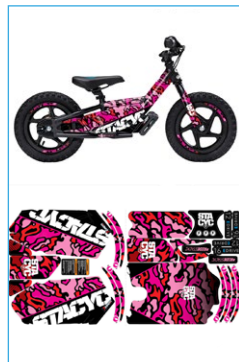

Art. Nr.: D700-510409
**Grafikkit 12eDrive
Electrify pink camo**
CHF 55.-