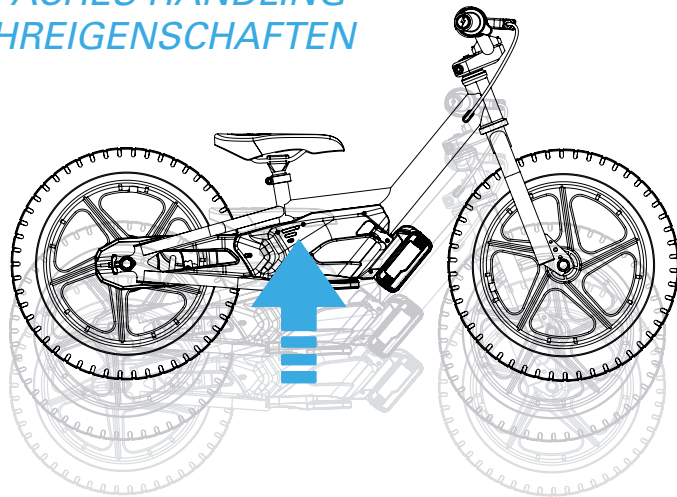

20
EDRIVE
BRUSHLESS

CHF 2'599.-

ART Nr.: D700-100073

DESIGN FÜR MAXIMALEN FAHRSPASS

Unser Designansatz stellt die Bedürfnisse des Fahrers in den Mittelpunkt. Jeden Aspekt des Bikes ist so gestaltet, dass das Erlernen des Fahrens für Kinder einfacher, intuitiver und unterhaltsamer wird. Der Fahrspass steht im Vordergrund.

**STEIG AUF UND BEGIB DICH
AUF DEN ERSTEN RIDE!**

LEICHTGEWICHT
FÜR EIN EINFACHES HANDLING
UND TOP FAHREIGENSCHAFTEN

SCHNELLWECHSEL BATTERIE
FÜR LÄNGERE FAHRTEN

IDEALE SITZHÖHE
VERSTELLBAREN SATTEL MIT
ULTRA TIEFER POSITION