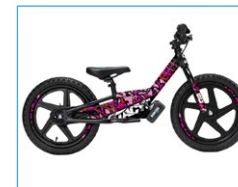

Art. Nr.: D700-510309
**Grafikkit 16eDrive
Brushless 2.0 pink/camo**
CHF 55.-