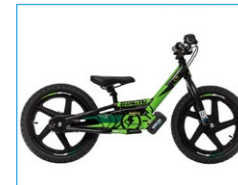

Art. Nr.: D700-510105
**Grafikkit 16eDrive
Brushless 2.0 grün**
CHF 55.-