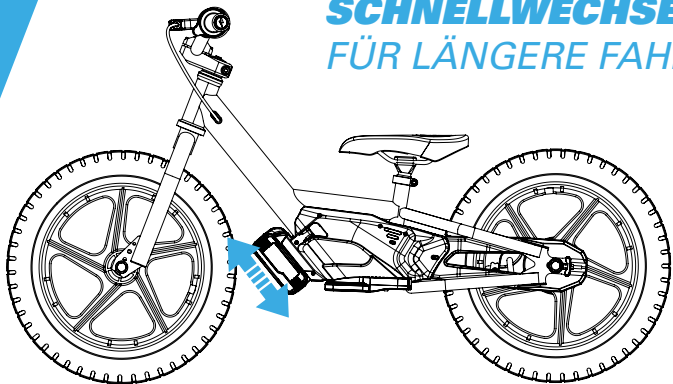

**VOLLER POWER-FAHRSPASS
GARANTIERT.**

für mehr
Informationen

STACYC
STABILITY CYCLE

**Perfekt für 10-12 jährige Fahrer
Körpergewicht unter 52kg,
61 - 66cm innere Beinlänge**

- Sitzhöhe: 58cm | min. 60cm Innenbeinlänge
- Gewicht: 15kg mit Batterie
- Vollaluminium-Rahmen mit eigens geformten Rohren
- Manitou J-Unit Machete-Gabel mit 80mm Federweg
- 20" Nylon-Räder mit gedichteten Lagern und Luftbereifung
- 20x2.6 (semi-custom) Innova-Reifen
- Eigene Drosselklappe mit STACYC Custom Griffen
- 19mm Custom-Lenker
- Hydraulische Bremsen vorne und hinten

20
EDRIVE
BRUSHLESS

CHF 2'599.-

ART Nr.: D700-100073

DESIGN FÜR MAXIMALEN FAHRSPASS

Unser Designansatz stellt die Bedürfnisse des Fahrers in den Mittelpunkt. Jeden Aspekt des Bikes ist so gestaltet, dass das Erlernen des Fahrens für Kinder einfacher, intuitiver und unterhaltsamer wird. Der Fahrspass steht im Vordergrund.

**STEIG AUF UND BEGIB DICH
AUF DEN ERSTEN RIDE!**

LEICHTGEWICHT
FÜR EIN EINFACHES HANDLING
UND TOP FAHREIGENSCHAFTEN

SCHNELLWECHSEL BATTERIE
FÜR LÄNGERE FAHRTEN

IDEALE SITZHÖHE
VERSTELLBAREN SATTEL MIT
ULTRA TIEFER POSITION