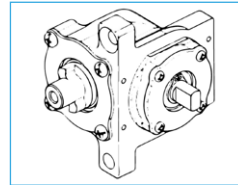

Art. Nr.: D700-220013
**Ersatzschlauch
20eDrive**
CHF 8.-

Art. Nr.: D700-500016
**Ketten Upgrade
20eDrive**
CHF 30.-

Art. Nr.: D700-220015
**Ersatzmotor
Motor/ESC 20eDrive**
CHF 600.-

Art. Nr.: D700-420028
**Ersatz Getriebe
Planetary (18/20)**
CHF 70.-