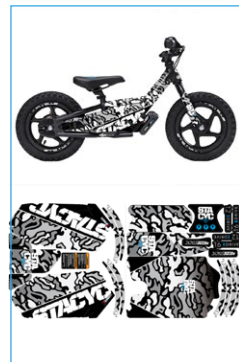

Art. Nr.: D700-510410
**Grafikkit 12eDrive
Electrify weiss camo**
CHF 55.00