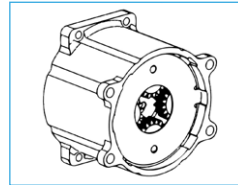

Art. Nr.: D700-420028
**Ersatz Getriebe
Planetary (18/20)**
CHF 70.-