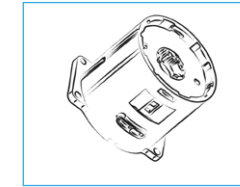

Art. Nr.: D700-510410
**Grafikkit 12eDrive
Electrify weiss camo**
CHF 55.00

Art. Nr.: D700-216004
**Ersatzreifen
16eDrive**
CHF 15.-

Art. Nr.: D700-216005
**Ersatzschlauch
16eDrive**
CHF 9.-

Art. Nr.: D700-216008
**Ersatzkette
16eDrive**
CHF 7.-