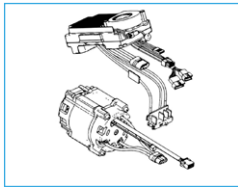

Art. Nr.: D700-220015
**Ersatzmotor
Motor/ESC 20eDrive**
CHF 600.-