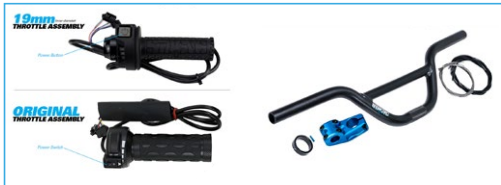

Art. Nr.: D700-500027
Lenkererhöhungskit 19mm cyan
CHF 109.-