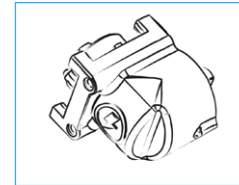

Art. Nr.: D700-420022
Getriebe Upgrade Kit 90Grad
CHF 99.-

Art. Nr.: D700-420004
Ritzel 11T
CHF 20.-

Art. Nr.: D700-420005
Ritzel 12T
CHF 20.-

Art. Nr.: D700-420006
Ritzel 13T
CHF 20.-

Art. Nr.: D700-420007
Ersatz Drosselklappe
CHF 70.-