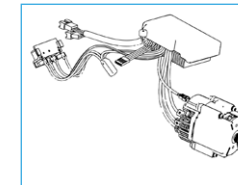

Art. Nr.: D700-420038
Motor/Esc 16eDrive Brushless
CHF 200.-