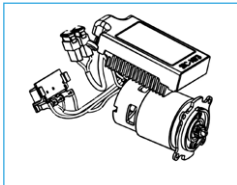

Art. Nr.: D700-212016
**Ersatzmotor und
Elektronik 12eDrive**
CHF 150.-