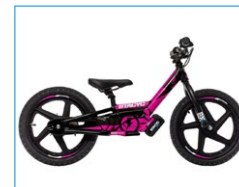

Art. Nr.: D700-510109
**Grafikkit 16eDrive
Brushless 2.0 pink**
CHF 55.-