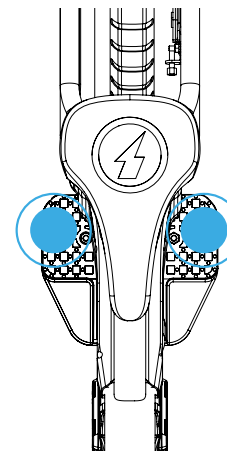

**STEIG AUF UND BEGIB DICH
AUF DEN ERSTEN RIDE!**

LEICHTGEWICHT
FÜR EIN EINFACHES HANDLING
UND TOP FAHREIGENSCHAFTEN

SCHNELLWECHSEL BATTERIE
FÜR LÄNGERE FAHRTEN

IDEALE SITZHÖHE
VERSTELLBAREN SATTEL MIT
ULTRA TIEFER POSITION

zu den Anlei-
tungsvideos

FUSSABLAGE
RENN-INSPIRIERTE
ERGONOMIE

ECHTER GASGRIFF
FÜR EINE KONTROLLIERTE
KRAFTÜBERTRAGUNG

DIE BIKES

12EDrive

16EDrive ^{BRUSHLESS}

18EDrive ^{BRUSHLESS}

20EDrive ^{BRUSHLESS}